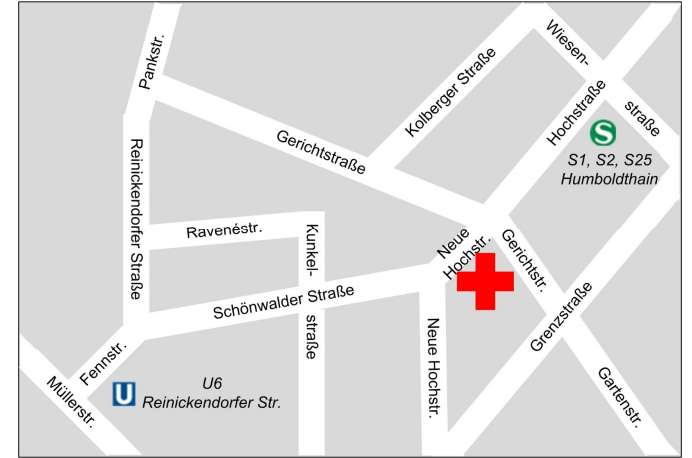

هكذا تصلون إلينا

لديكم اسئلة أو إهتمامات معينة؟
اتصلوا بنا على الرقم 030-6003005530
البريد الإلكتروني: tandem@drk-wedpre.de

أو زورونا في الساعات التالية:
الإثنين 14-16
الخميس 12-14

نحن نتكلم الألمانية، الإنجليزية، الفرنسية ولغات أخرى
بمساعدة مترجمين في المواعيد

Ein Projekt des
DRK-Kreisverbandes Wedding / Prenzlauer Berg e. V.
Neue Hochstraße 21
13347 Berlin

Telefon: 030 600300-5500
E-Mail: info@drk-wedpre.de

Verkehrsverbindungen:
U-Bahn: U6 Reinickendorfer Straße
S-Bahn: S1, S2, S25 Humboldthain